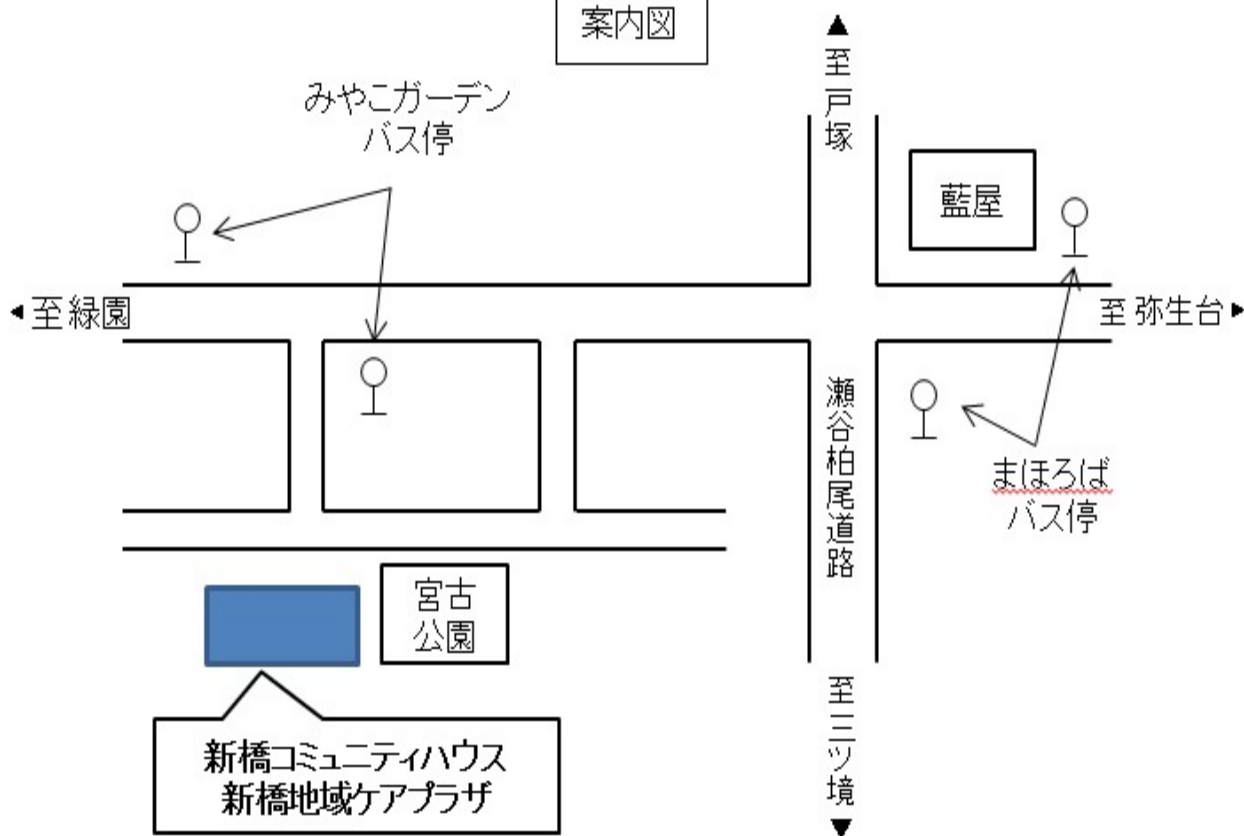

キッズコーナーのご利用方法

最大利用人数は5人(お子様保護者合わせて)
対象者は未就学児と保護者利用時間は2時間です。

利用可能時間 10:00~18:00 ※日祝は16:00まで
★事前予約は必要ありません。

案内図

※ 駐車場はございません。公共の交通機関をご利用ください。